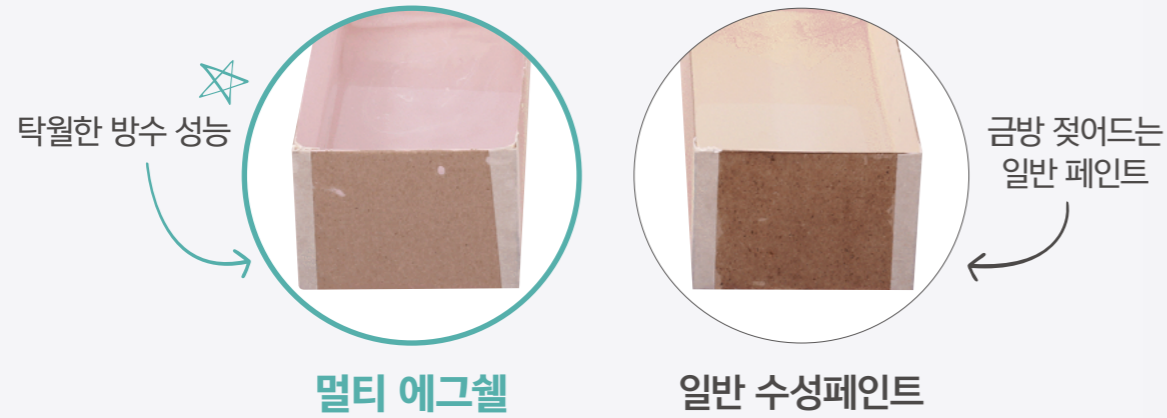

아이릭스 멀티 에그셸로 생활방수까지 한 번에 해결!

2020. 03. 코비드

생활방수 비교 실험

* 코팅되지 않은 종이박스에 24시간 방수 테스트 진행 결과입니다.

All New iLUX 아이릭스

초보자부터 전문가까지, All New iLUX

SAMHWA 삼화페인트

서울 본사 : 서울특별시 종로구 돈화문로 58(묘동 125번지) TEL. 02)765-3641~7 FAX. 02)765-0447
 안산 공장 : 경기도 안산시 단원구 별망로 178(성곡동 677) TEL. 031)499-0394 FAX. 031)499-0399

아이력스와 함께 생활공간에 활력을 불어 넣어보세요!

All New
iLUX

아이릭스 멀티 플랫
아이릭스 멀티 에그셸
아이릭스 하이크로마

04
근적임 없이 깔끔한
아이릭스 멀티 플랫

실내/벽지페인트

광택	무광(FLAT)
용도	콘크리트, 시멘트, 몰탈, 실크/종이 벽지 등 시설물 내부 상도
건조시간	고화건조(25°C): 1시간 이내
희석제	물
도장횟수	2~3회
이론 도포 면적	6.55㎡/L(건조도막두께 60μm 기준)
보관 방법	상온(5~35°C)에서 통풍이 잘 되는 곳
작업도구	붓, 로라, 스프레이
포장단위	1L / 4L

친환경 마크 인증 Good!	KAI	6대 중금속 FREE	LOW- VOC	
100% Pure 아크릴	실내 벽지 패인팅 적합 OK!	Color 조색 System NCS 950	광택 고급스러운 무광	EG- FREE

06
친환경 생활방수, 이지클리닝
아이릭스 멀티 에그셸

방문/가구/물딩/싱크대 페인트

광택	저광(EGGSHELL)
용도	콘크리트, 시멘트, 몰탈, 표면처리된 가정용 목재, 철재 등 시설물 내부 상도
건조시간	고화건조(25°C): 1시간 이내
희석제	물
도장횟수	2~3회
이론 도포 면적	6.57㎡/L(건조도막두께 60μm 기준)
보관 방법	상온(5~35°C)에서 통풍이 잘 되는 곳
작업도구	붓, 로라, 스프레이
포장단위	1L / 4L